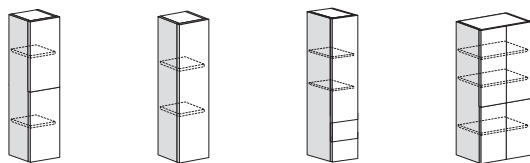

COLONNE SOSPESSE · H 165,5 cm · P 20,8 - 37 cm

LARGHEZZA

25 - 35 - 50

25 - 35

25 - 35

50 - 70