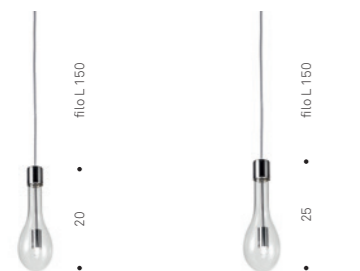

illuminazione

Le sospensioni scendono dal soffitto per dare luce all'ambiente e all'arredo.

The pendants hang from the ceiling, lighting up the room and the furnishings.

modello **Goccia**

Piccola / Small H 20
art. 596V/209

Grande / Large H 25
art. 596Z/211

STRUTTURA / STRUCTURE

Lampada alogena a sospensione
Suspended halogen lamp

FINITURA / FINISHES

Finitura cromo e vetro trasparente
Chrome and clear glass finish

ATTENZIONE!

La forma e la dimensione della parte in vetro, possono variare a causa della lavorazione fatta a mano.

WARNING!

The shape and size of the glass part may vary as it is processed by hand.

modello **Roller**

H 40 Ø 2.5 cm
art. 597A/160

STRUTTURA / STRUCTURE

Lampada sospensione a LED
LED hanging lights

FINITURA / FINISHES

Finitura cromo con tubolare in vetro bianco
Chrome finish with white glass tubing

Potenza / Power 2W
Classe / Class A+
Lumen 1000
Kelvin 4000