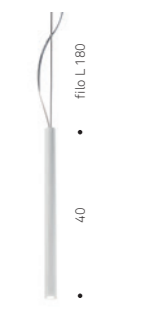

illuminazione

Le sospensioni scendono dal soffitto per dare luce all'ambiente e all'arredo.

The pendants hang from the ceiling, lighting up the room and the furnishings.

modello **Goccia**

Piccola / Small H 20
art. 596V/209

Grande / Large H 25
art. 596Z/211

STRUTTURA / STRUCTURE

Lampada alogena a sospensione
Suspended halogen lamp

FINITURA / FINISHES

Finitura cromo e vetro trasparente
Chrome and clear glass finish

ATTENZIONE!

La forma e la dimensione della parte in vetro, possono variare a causa della lavorazione fatta a mano.

WARNING!

The shape and size of the glass part may vary as it is processed by hand.

modello **Roller**

H 40 Ø 2.5 cm
art. 597A/160

STRUTTURA / STRUCTURE

Lampada sospensione a LED
LED hanging lights

FINITURA / FINISHES

Finitura cromo con tubolare in vetro bianco
Chrome finish with white glass tubing

Potenza / Power 2W
Classe / Class A+
Lumen 1000
Kelvin 4000