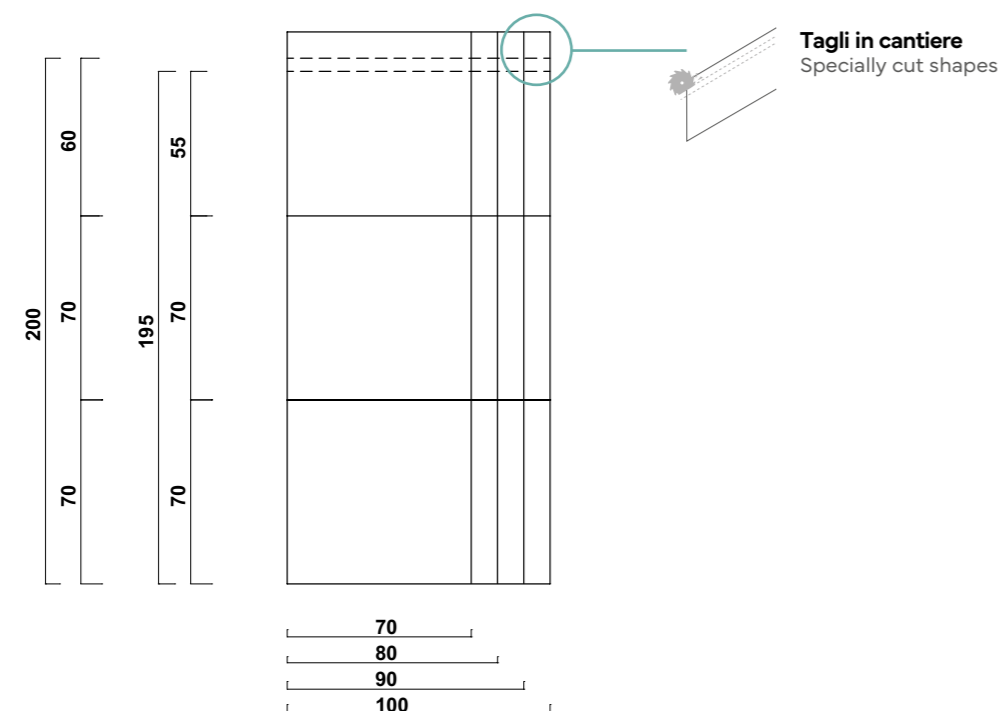

Pannelli rivestimento

Wall panels

Pannelli rivestimento H. 70 cm (per i piatti Nilo e Flok i pannelli sono H 69 cm)

Wall panels H. 70 cm (for Nilo and Flok trays the panels are H 69 cm)

Sp. 0,6 cm - Th. 0,6 cm				BIANCO OPACO - Matt white					Piatto doccia Shower tray	Rivestimento categoria Coating category
Articolo Item	H	L	Kg.	CAT.1	CAT.2	CAT.3	CAT.4	CAT.5		
ME7J07	69/70	70	6	-					Diva	1
ME7J08		80	7	-					Tekor Mud / Pietra	2
ME7J09		90	8	-					Nilo	3
ME7J10		100	8	-					Flok	3
ME7J11		110	9	-					Duna	4
ME7J12		120	10	-					Duna Slim	4
ME7J13		130	11	-					Niagara	5
ME7J14		140	12	-						
ME7J15		150	13	-						
ME7J16		160	13	-						
ME7J17		170	14	-						
ME7J18		180	15	-						

Aggiunta prezzo per taglio fuori misura o foro pensile a incasso
Price surcharge for custom-size cut or recessed hanging hole

Sp. 0,6 cm - Th. 0,6 cm				LACCATO COLORE* - Lacquered color*					Piatto doccia Shower tray	Rivestimento categoria Coating category
Articolo Item	H	L	Kg.	CAT.1	CAT.2	CAT.3	CAT.4	CAT.5		
ME7J07	69/70	70	6	-					Diva	1
ME7J08		80	7	-					Tekor Mud / Pietra	2
ME7J09		90	8	-					Nilo	3
ME7J10		100	8	-					Flok	3
ME7J11		110	9	-					Duna	4
ME7J12		120	10	-					Duna Slim	4
ME7J13		130	11	-					Niagara	5
ME7J14		140	12	-						
ME7J15		150	13	-						
ME7J16		160	13	-						
ME7J17		170	14	-						
ME7J18		180	15	-						

* (NO METAL E LUX)

Aggiunta prezzo per taglio fuori misura o foro pensile a incasso
Price surcharge for custom-size cut or recessed hanging hole

Sp. 0,6 - 0,4 cm - Th. 0,6 - 0,4 cm				GRES al MQ			Aggiunta prezzo per foro pensile a incasso
Articolo Item	H	L	Kg.	CAT.2	CAT.3	CAT.4	Surcharge for built-in wall unit
ME7J07	300	100	4				

Dimensione massima lastre gres 300x100 cm
Maximum size stoneware slabs 300x100 cm

ATTENZIONE: Per esecuzioni personalizzate richiedere la fattibilità all'ufficio tecnico Aks
NOTE: For custom solutions check feasibility with the Aks technical department