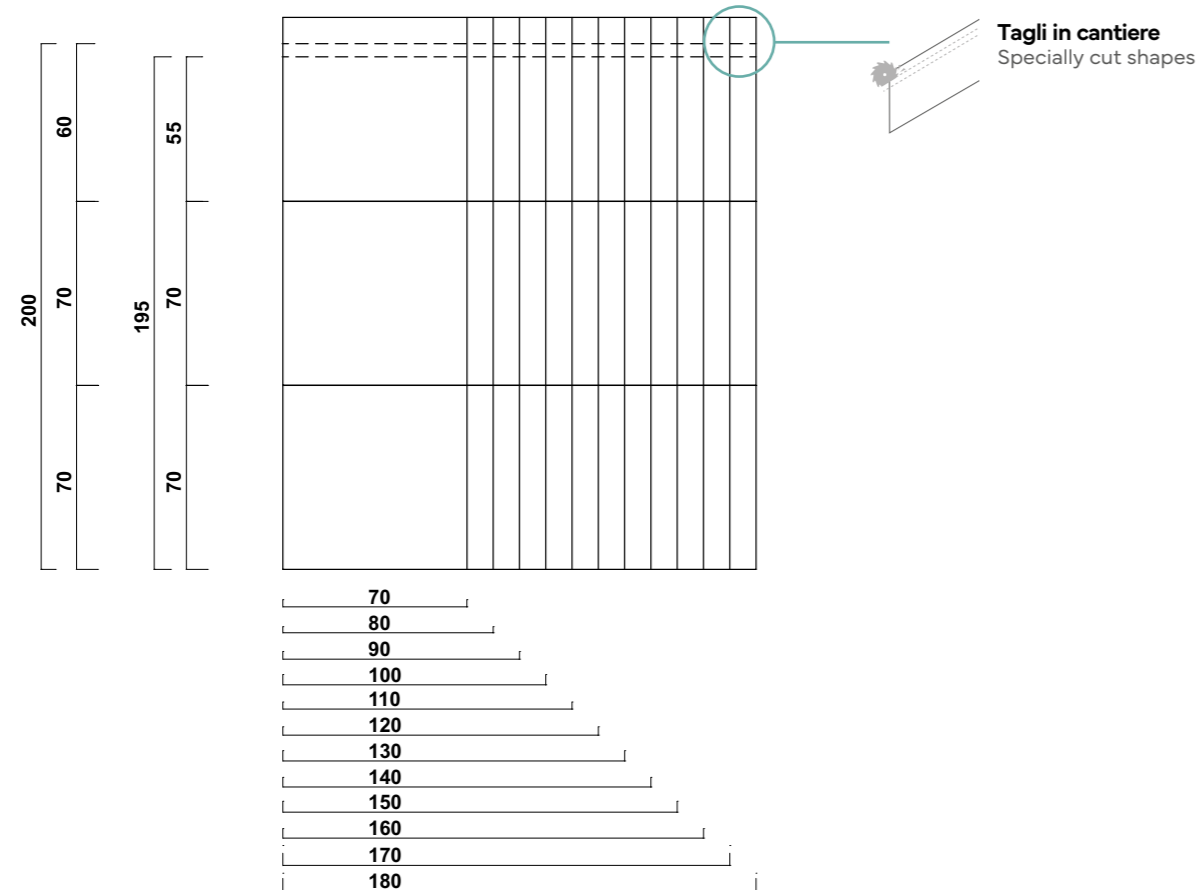

Pannelli rivestimento

Wall panels

Pannelli rivestimento H. 70 cm (per i piatti Nilo e Flok i pannelli sono H 69 cm)

Wall panels H. 70 cm (for Nilo and Flok trays the panels are H 69 cm)

Sp. 0,6 cm - Th. 0,6 cm				BIANCO OPACO - Matt white					Piatto doccia Shower tray	Rivestimento categoria Coating category
Articolo Item	H	L	Kg.	CAT.1	CAT.2	CAT.3	CAT.4	CAT.5		
ME7J07	69/70	70	6	-					Diva	1
ME7J08		80	7	-					Tekor Mud / Pietra	2
ME7J09		90	8	-					Nilo	3
ME7J10		100	8	-					Flok	3
ME7J11		110	9	-					Duna	4
ME7J12		120	10	-					Duna Slim	4
ME7J13		130	11	-					Niagara	5
ME7J14		140	12	-						
ME7J15		150	13	-						
ME7J16		160	13	-						
ME7J17		170	14	-						
ME7J18		180	15	-						

Aggiunta prezzo per taglio fuori misura o foro pensile a incasso
Price surcharge for custom-size cut or recessed hanging hole

Sp. 0,6 cm - Th. 0,6 cm				LACCATO COLORE* - Lacquered color*					Piatto doccia Shower tray	Rivestimento categoria Coating category
Articolo Item	H	L	Kg.	CAT.1	CAT.2	CAT.3	CAT.4	CAT.5		
ME7J07	69/70	70	6	-					Diva	1
ME7J08		80	7	-					Tekor Mud / Pietra	2
ME7J09		90	8	-					Nilo	3
ME7J10		100	8	-					Flok	3
ME7J11		110	9	-					Duna	4
ME7J12		120	10	-					Duna Slim	4
ME7J13		130	11	-					Niagara	5
ME7J14		140	12	-						
ME7J15		150	13	-						
ME7J16		160	13	-						
ME7J17		170	14	-						
ME7J18		180	15	-						

* (NO METAL E LUX)

Aggiunta prezzo per taglio fuori misura o foro pensile a incasso
Price surcharge for custom-size cut or recessed hanging hole

Sp. 0,6 - 0,4 cm - Th. 0,6 - 0,4 cm				GRES al MQ			Aggiunta prezzo per foro pensile a incasso
Articolo Item	H	L	Kg.	CAT.2	CAT.3	CAT.4	Surcharge for built-in wall unit
ME7J07	300	100	4				

Dimensione massima lastre gres 300x100 cm
Maximum size stoneware slabs 300x100 cm

ATTENZIONE: Per esecuzioni personalizzate richiedere la fattibilità all'ufficio tecnico Aks
NOTE: For custom solutions check feasibility with the Aks technical department